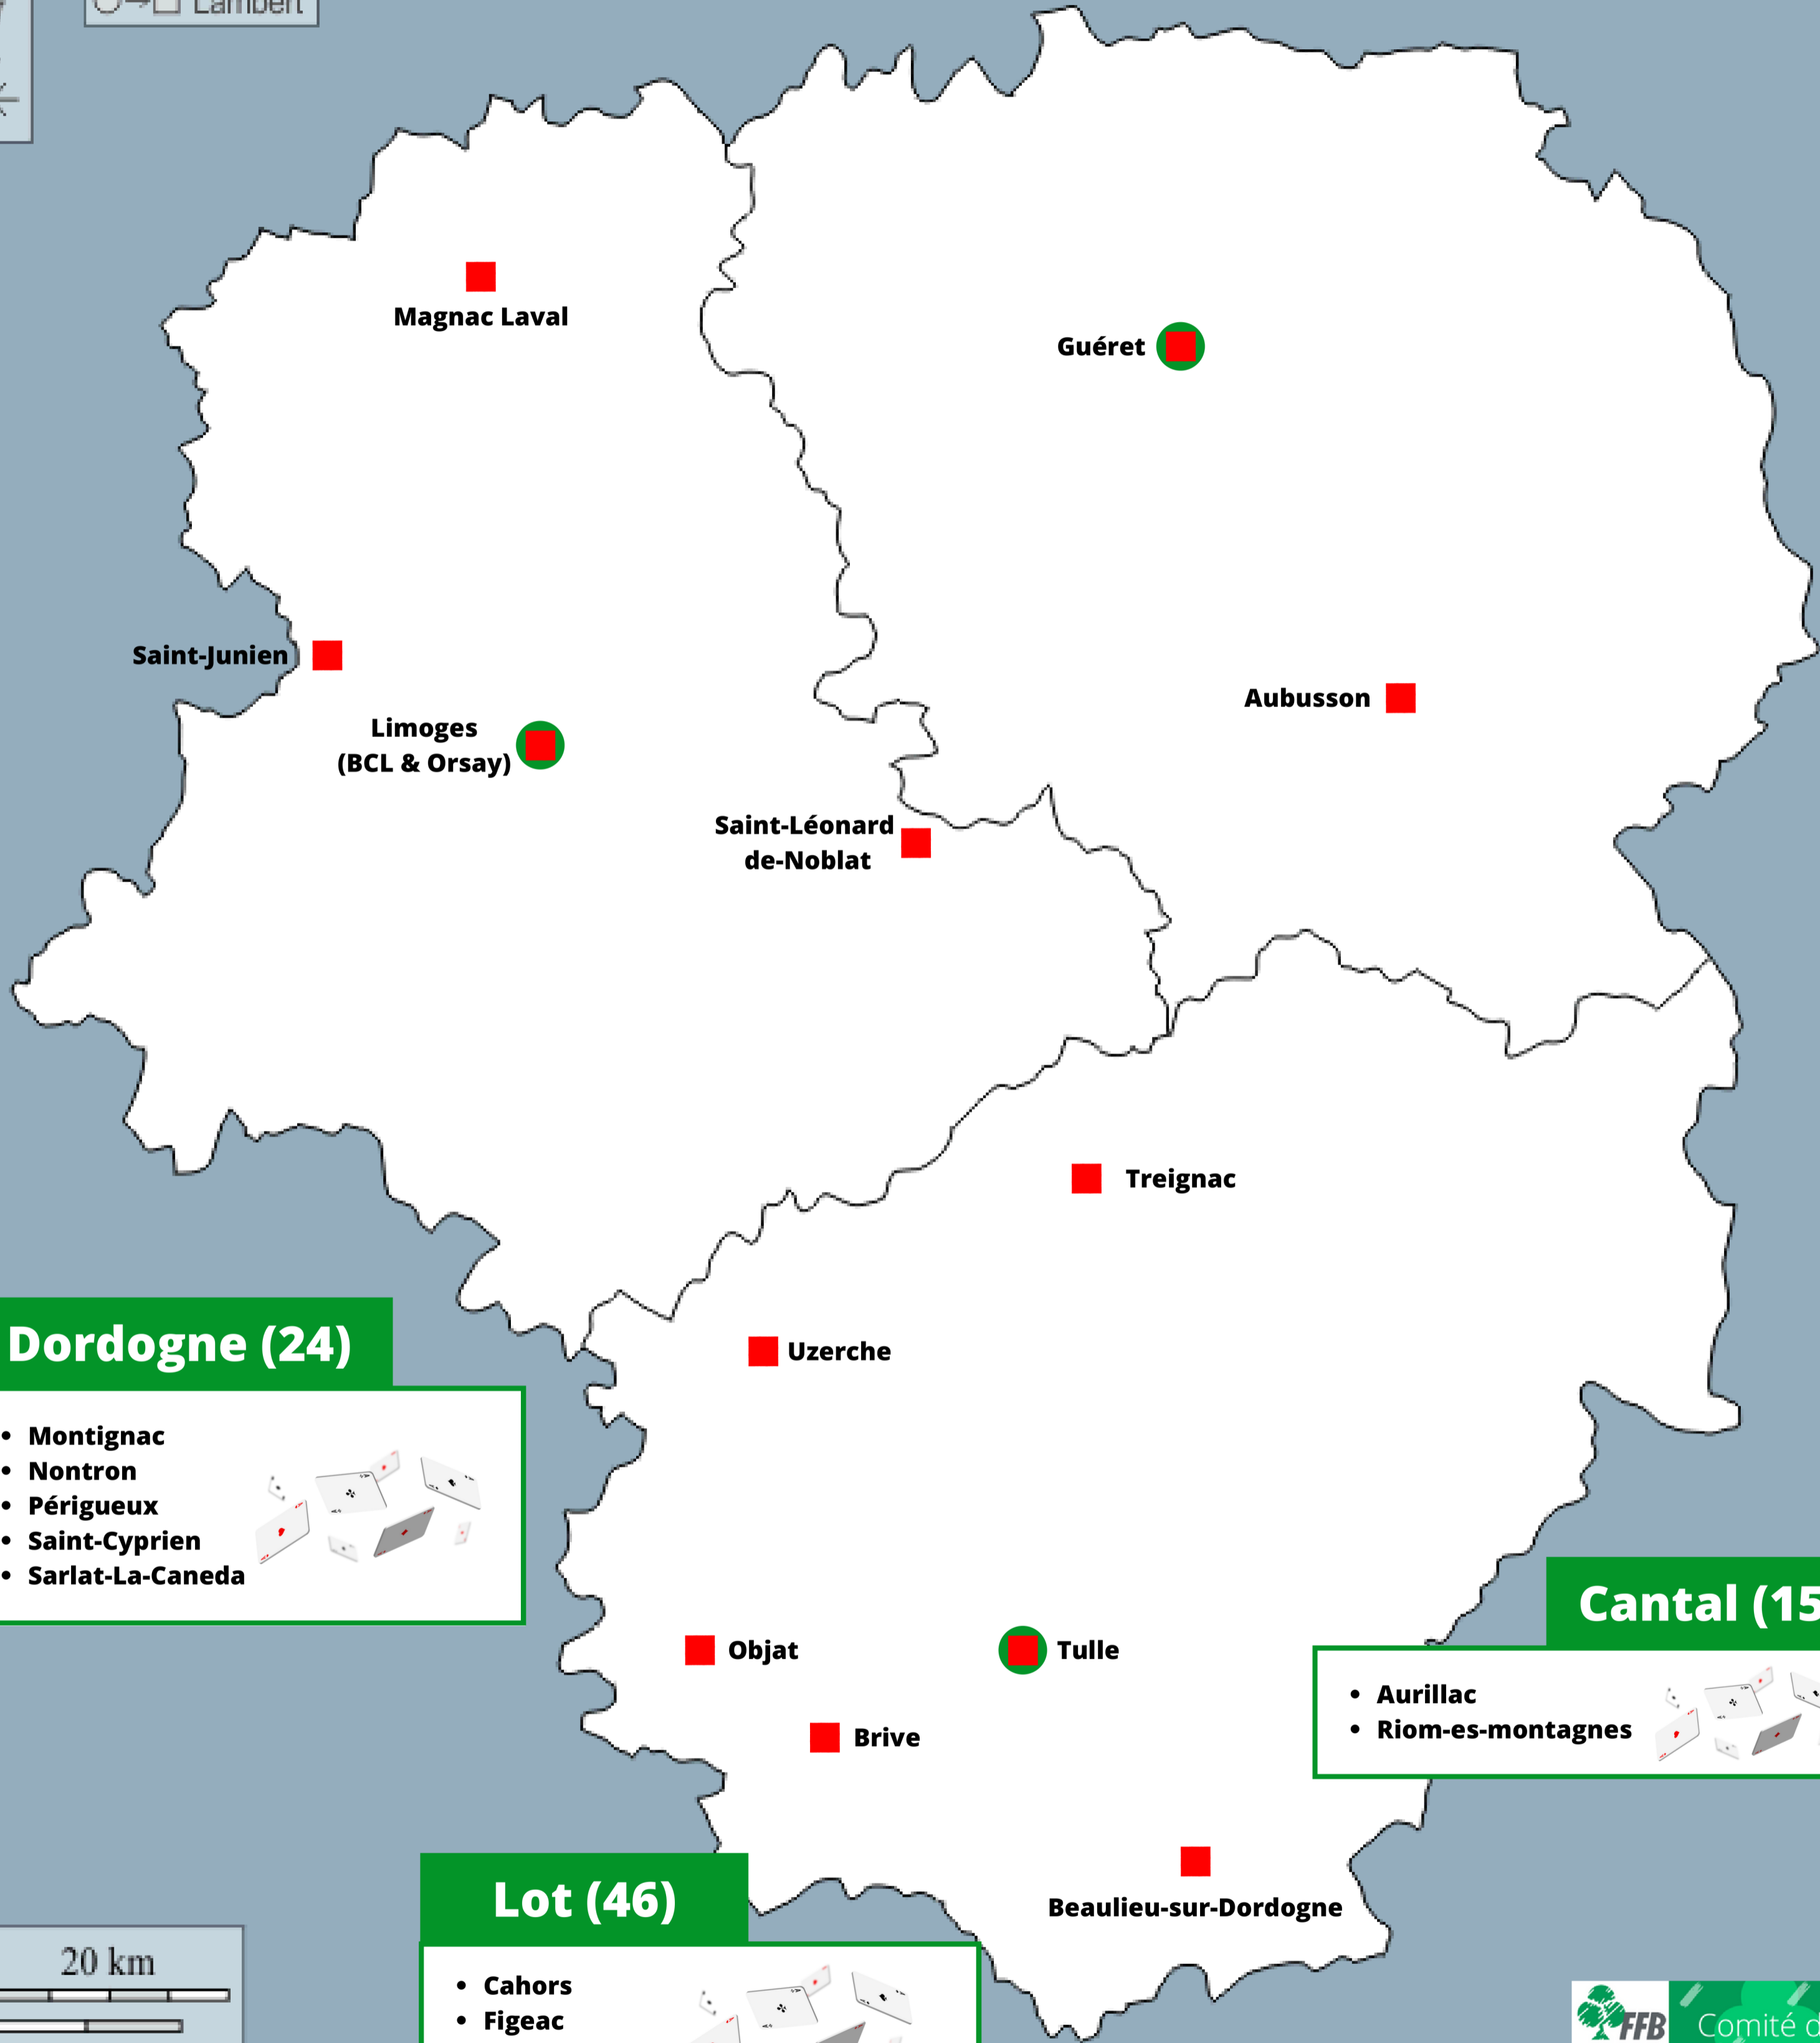

LOCALISATION DES CLUBS

○→□ Lambert

Dordogne (24)

- Montignac
 - Nontron
 - Périgueux
 - Saint-Cyprien
 - Sarlat-La-Caneda
- 

Cantal (15)

- Aurillac
 - Riom-es-montagnes
- 

Lot (46)

- Cahors
 - Figeac
 - Souillac
- 