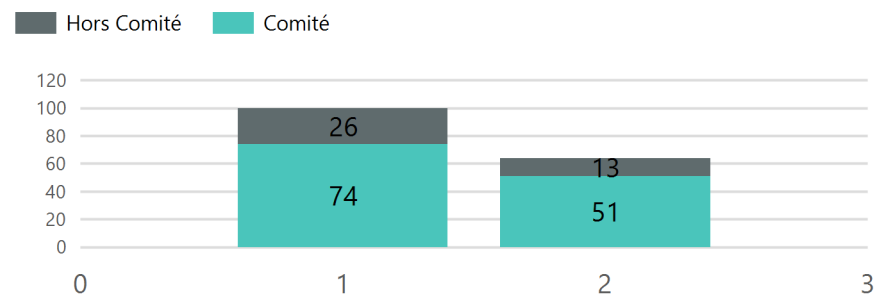

E-Challenge/2 du Comité du Limousin

Classement par participation individuelle

Saison 2024-2025

Date du plus récent tournoi : 17/02/2025

Nombre de tournois : 2

Site internet : <https://www.bridgelimousin.fr>

Pour rechercher un nom ou un numéro de licence dans le document, utiliser la commande de recherche (Control +F)

Nombre de participations

	Nombre de participants
Comité	125
Hors Comité	39
Total	164